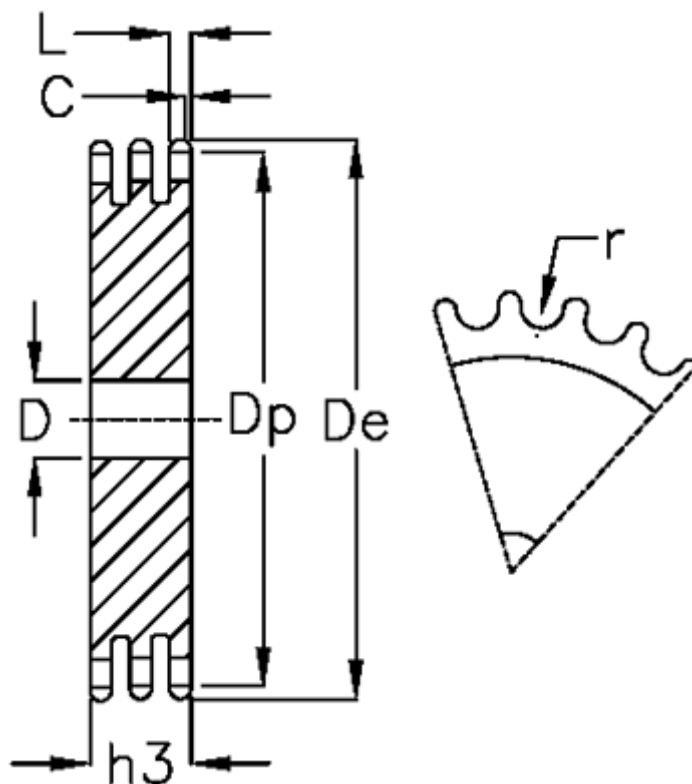

Varenummer: 616023006125
Beskrivelse: Pladehjul 10 B-3 Z=125 triplex

Mål

Antal tænder	= 125	L = 9
C	= 2	r = 10.16
D	= 30	
De	= 639.7	
Dp	= 631.71	
For kædebetegnelse	= 10 B-3	
For kæde størrelse	= 5/8 x 3/8	
h3	= 42.1	